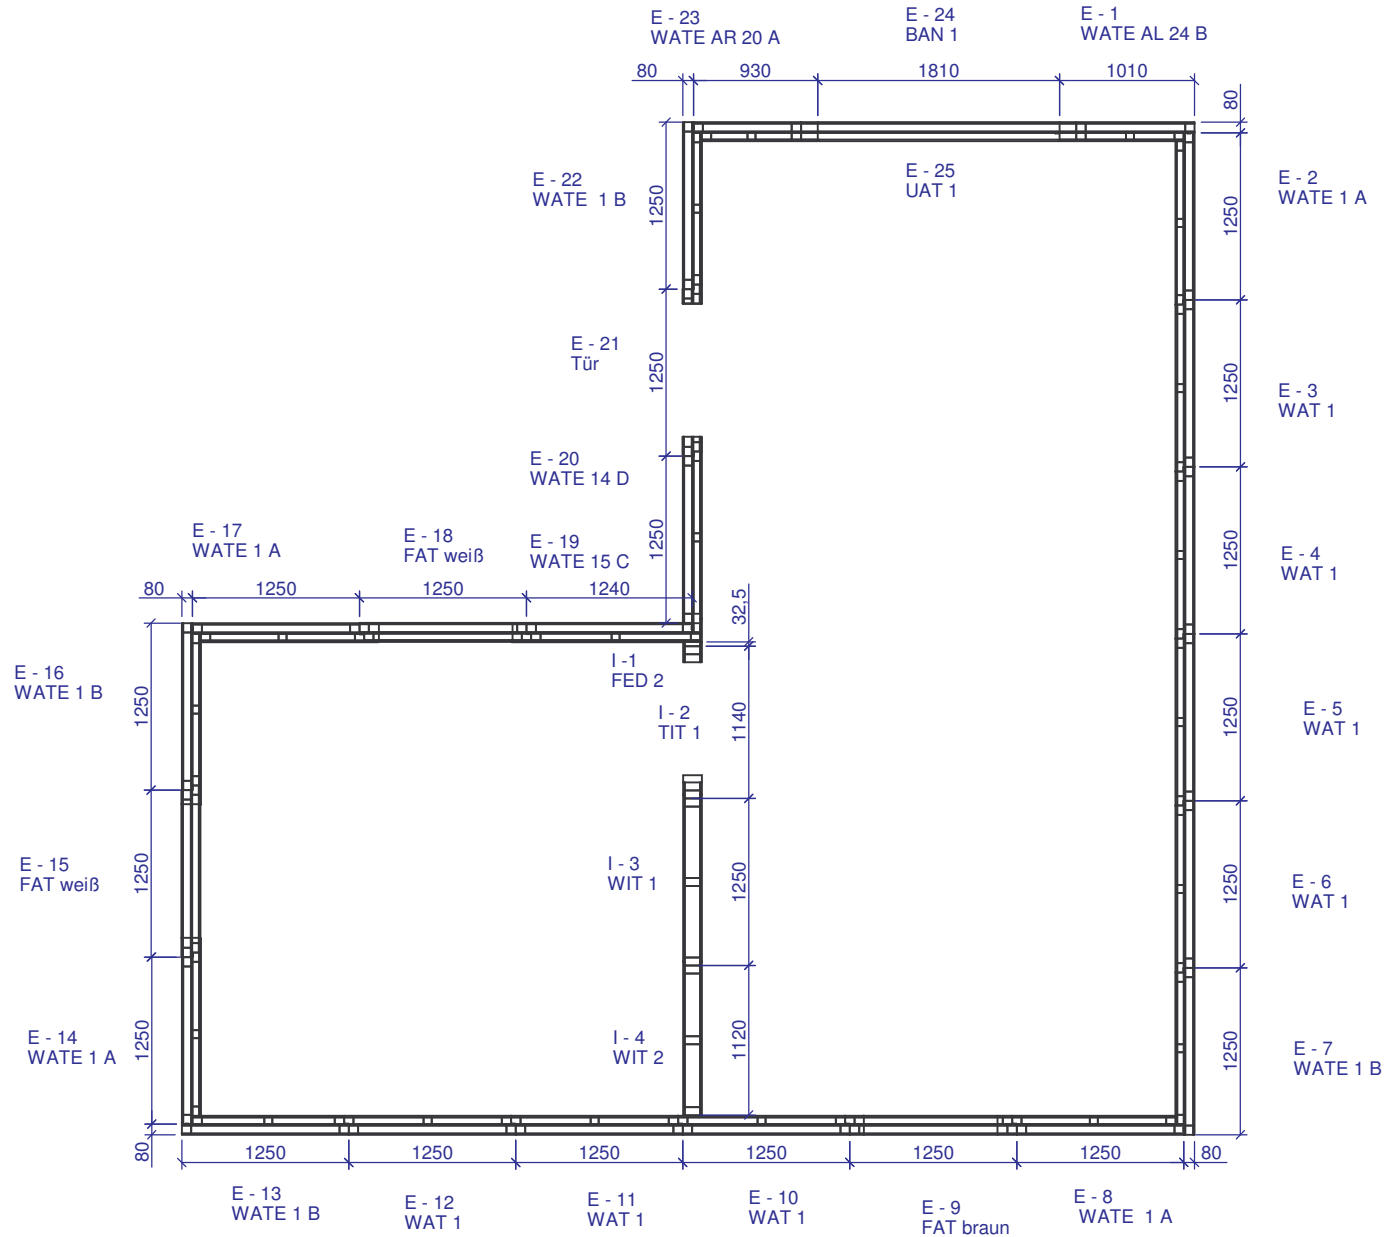

A-106 shopping
 BV Musterhaus
 Erdgeschoss Wand
 Elemente

PURHOLZ

Bahnhofstraße 69, D-09648 Mittweida

Tel.: +49 03727/9462-0,
 Fax : 03727/5165

| | | |
|-------|------------|---------|
| Datum | Bearbeiter | Geprüft |
|-------|------------|---------|

| | | |
|------------|-----------|--|
| 09.07.2009 | R.Seifert | |
|------------|-----------|--|

Kunde: Shopping 2009

BV: Musterhaus

Zeichnung: Montageplan

A-106 shopping
 BV Musterhaus
 Erdgeschoss Wand
 Elemente