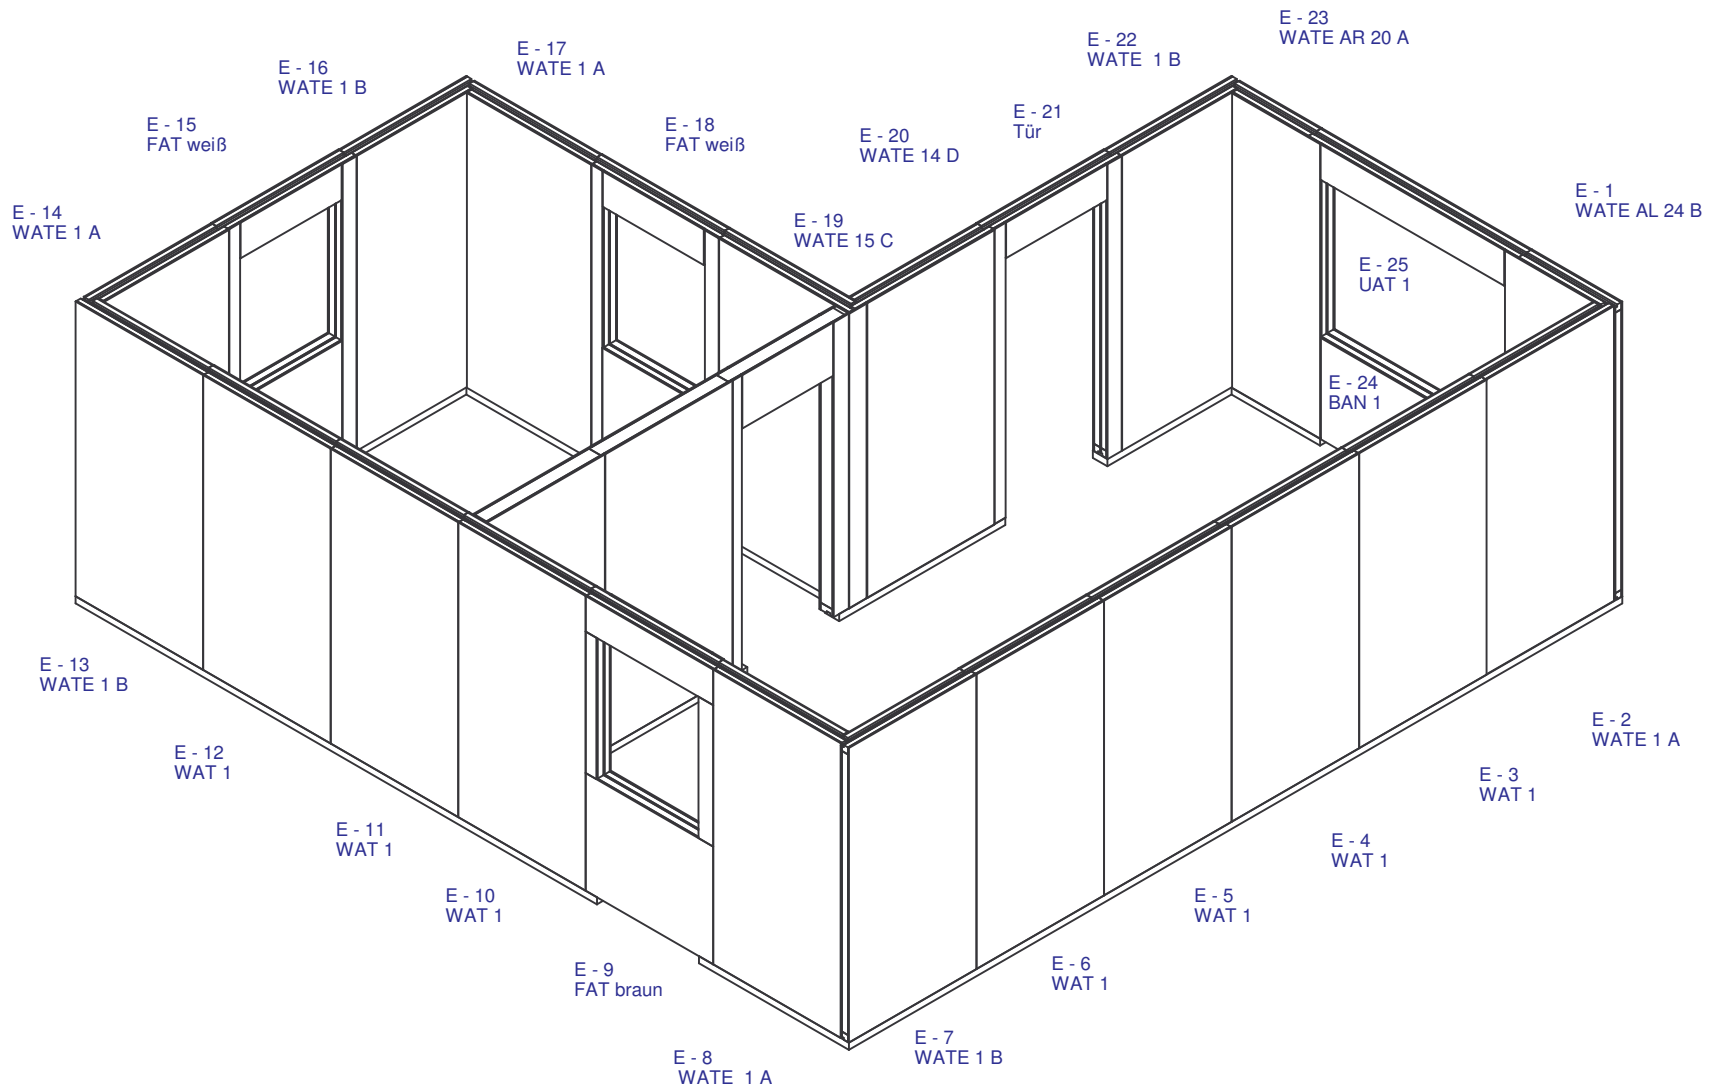

A-106 shopping
 BV Musterhaus
 Erdgeschoss Wand
 Elemente

PURHOLZ

Bahnhofstraße 69, D-09648 Mittweida

Tel.: +49 03727/9462-0,
 Fax : 03727/5165

| | | |
|-------|------------|---------|
| Datum | Bearbeiter | Geprüft |
|-------|------------|---------|

| | | |
|------------|-----------|--|
| 09.07.2009 | R.Seifert | |
|------------|-----------|--|

Kunde: Shopping 2009

BV: Musterhaus

Zeichnung: Montageplan

A-106 shopping
 BV Musterhaus
 Erdgeschoss Wand
 Elemente